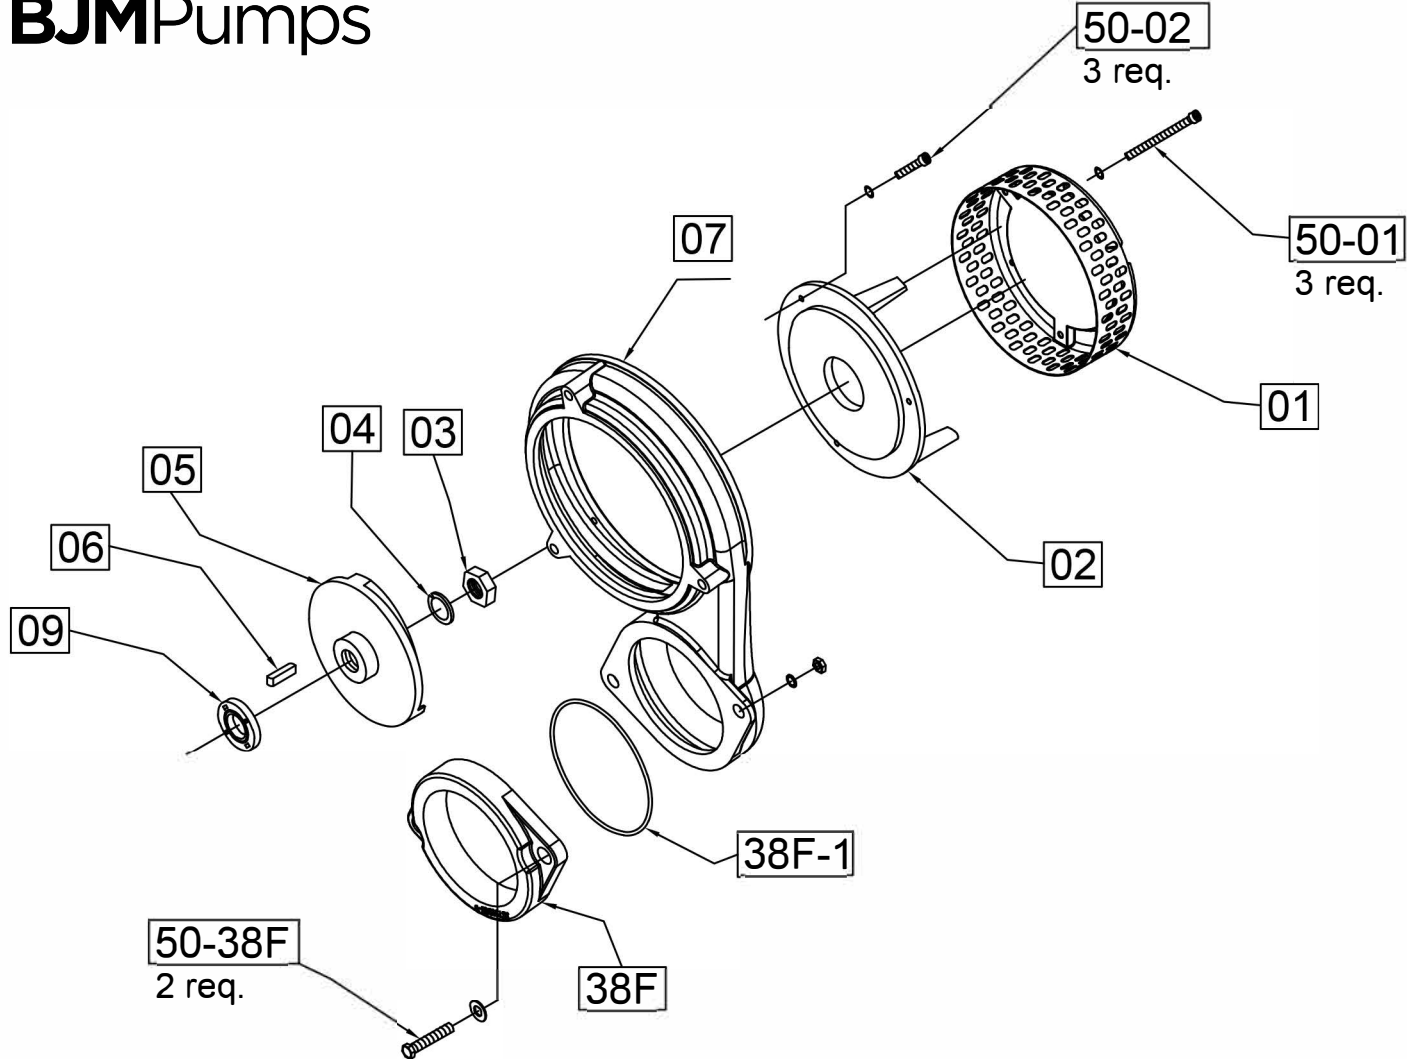

XP-JX Wet End Parts List

	Pump Model	JX15SS	JX15HSS	JX22SS	JX22HSS	JX37SS	JX37HSS
Pos. No.	Part Description	Item #	Item #	Item #	Item #	Item #	Item #
01	Strainer with Bottom Plate	201971	201971	201974	201974	201974	201974
02	Suction Cover	202028	202027	202010	202012	202010	202012
03	Impeller Nut	202894	202894	202894	202894	202894	202894
04	Lock Washer	202907	202907	202907	202907	202907	202907
05	Impeller	202068	202070	202071	202073	202075	202077
06	Impeller Key	202140	202140	202140	202140	202140	202140
07	Pump Housing	202166	202164	202168	202168	202168	202168
09	Lip Seal, FKM	202232	202232	202235	202235	202235	202235
38F	Discharge Flange	205035	205035	205035	205035	205035	205035
38F-1	Gasket, Discharge Flange	202660	202660	202660	202660	202660	202660
50-01	Screw	203215	203215	203297	203297	203297	203297
50-02	Screw	203216	203216	203220	203220	203220	203220
50-38F	Bolt - Discharge Flange	-	-	203253	203253	203253	203253

XP-JX15SS, XP-JX15HSS BJM SS WET END ASSEMBLY
FOR EIM FM MOTOR