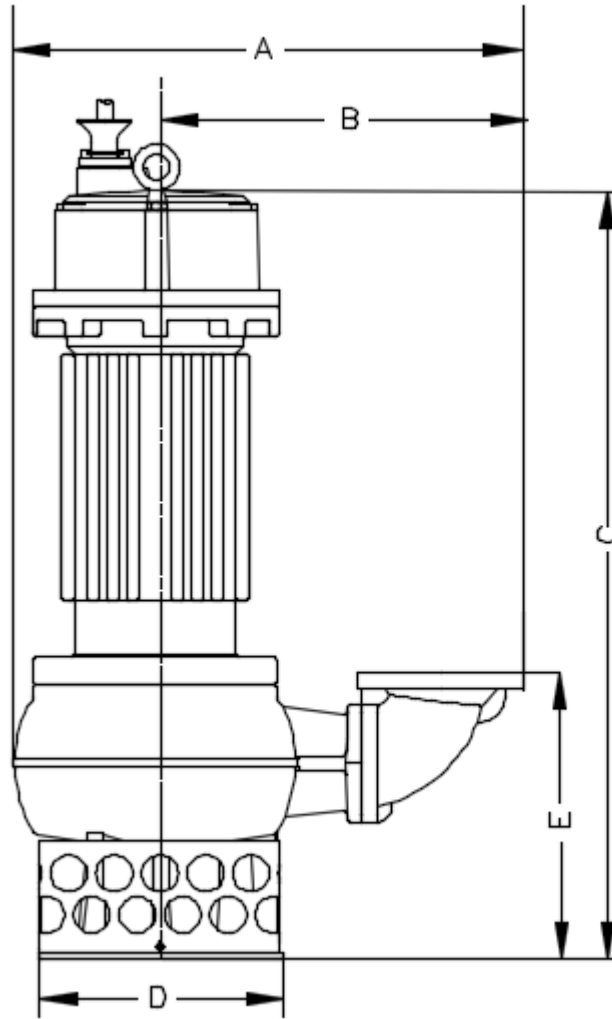

Discharge	A	B	C	D	E
4" ANSI Class 125 FF	760mm[29.921in]	452mm[17.795in]	948mm[37.322in]	332mm[13.07in]	430mm[16.929in]

Discharge	A	B	C	D	E
4" ANSI Class 125 FF	760mm[29.921in]	452mm[17.795in]	948mm[37.322in]	332mm[13.07in]	430mm[16.929in]

Discharge	A	B	C	D	E
4" ANSI Class 125 FF	760mm[29.921in]	452mm[17.795in]	1053mm[41.457in]	332mm[13.07in]	430mm[16.929in]