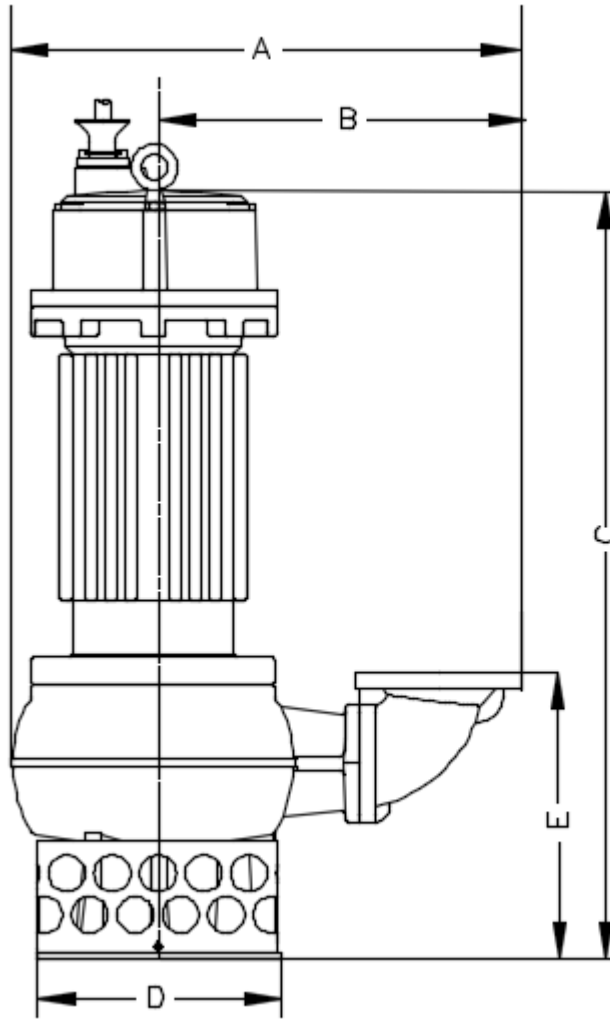

Discharge	A	B	C	D	E
4" ANSI Class 125 FF	760mm[29.921in]	452mm[17.795in]	948mm[37.322in]	332mm[13.07in]	430mm[16.929in]

Discharge	A	B	C	D	E
4" ANSI Class 125 FF	760mm[29.921in]	452mm[17.795in]	948mm[37.322in]	332mm[13.07in]	430mm[16.929in]

Discharge	A	B	C	D	E
4" ANSI Class 125 FF	760mm[29.921in]	452mm[17.795in]	1053mm[41.457in]	332mm[13.07in]	430mm[16.929in]